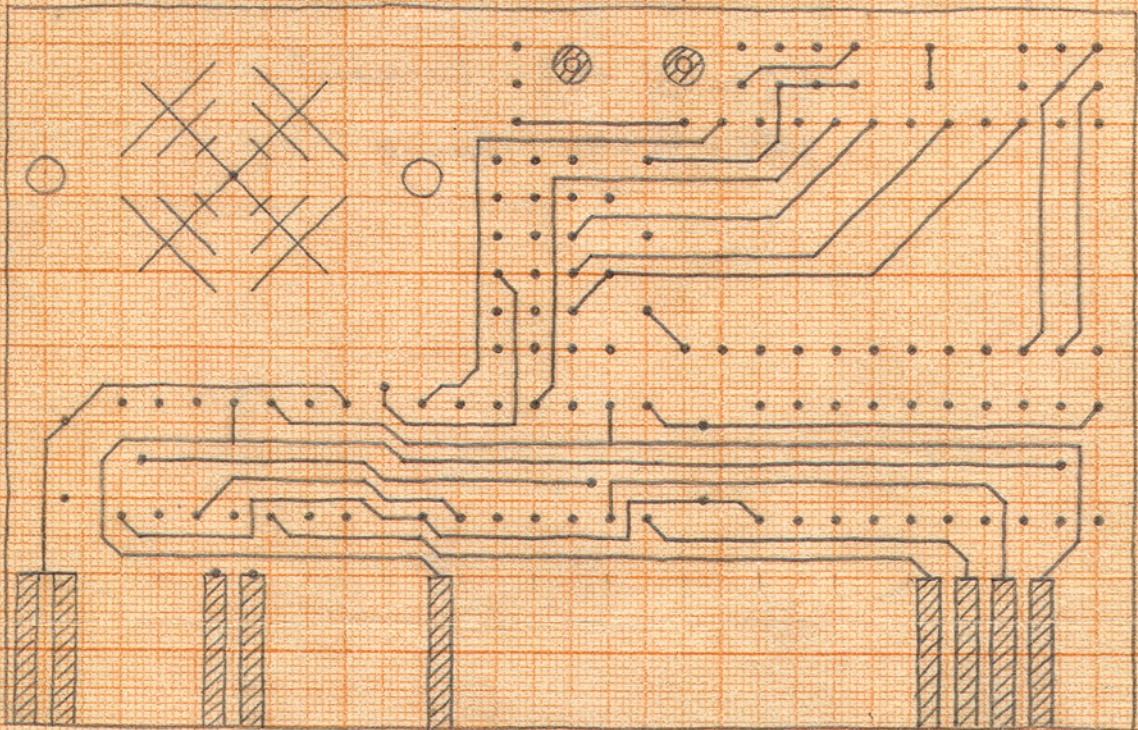

ВЕРХ (ВИА СКВОЗЬ ПЛАТУ)

НИЗ М2:1

ЛАМИРОВАНИЕ М11  
СТАНДАРТНЫЕ КОНТАКТНЫЕ ПЛОСКОСТИ НЕ ПОКАЗАНЫ

ВЕРХ

НИЗ

M:2:1

- ⊙ отв.  $\varnothing 1.3$ , конт. пл.  $\varnothing 2.5$ , ⊙  $\varnothing 2.2$  или  $\varnothing 5$
- отв.  $\varnothing 0.9$ , конт. пл.  $\varnothing 1.6$

© '93 Nippel  
Clock Card

ЧАСТИЦЫ

Надписи на нижней стороне выколпены  
печатным рисунком, т.е. через травление.