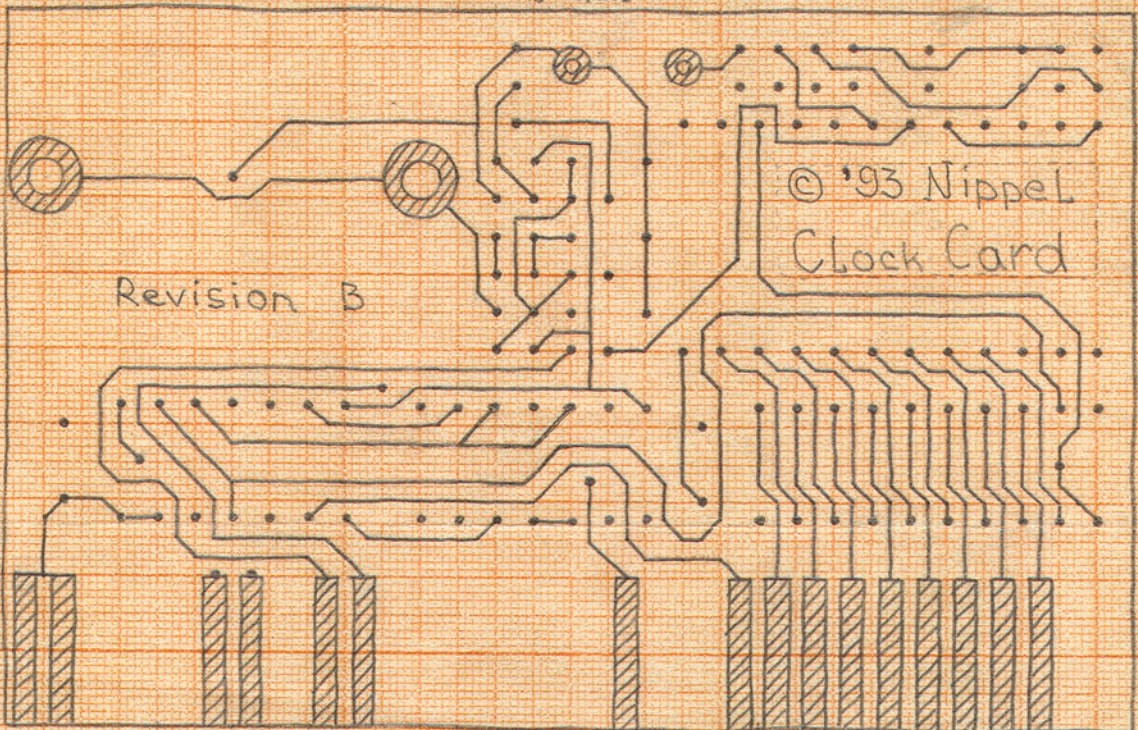

ВЕРХ (ВИА СКВОЗЬ ПЛАТУ)

НИЗ М2:1

ЛАМИРОВАНИЕ М11  
СТАНДАРТНЫЕ КОНТАКТНЫЕ ПЛОСКОСТИ НЕ ПОКАЗАНЫ

ВЕРХ

НИЗ

M:2:1

- ⊙ отв.  $\varnothing 1.3$ , конт. пл.  $\varnothing 2.5$ , ⊙  $\varnothing 2.2$  или  $\varnothing 5$
- отв.  $\varnothing 0.9$ , конт. пл.  $\varnothing 1.6$

© '93 Nippel  
Clock Card

ЧАСТИЦЫ

Надписи на нижней стороне выколпены  
печатным рисунком, т.е. через травление.