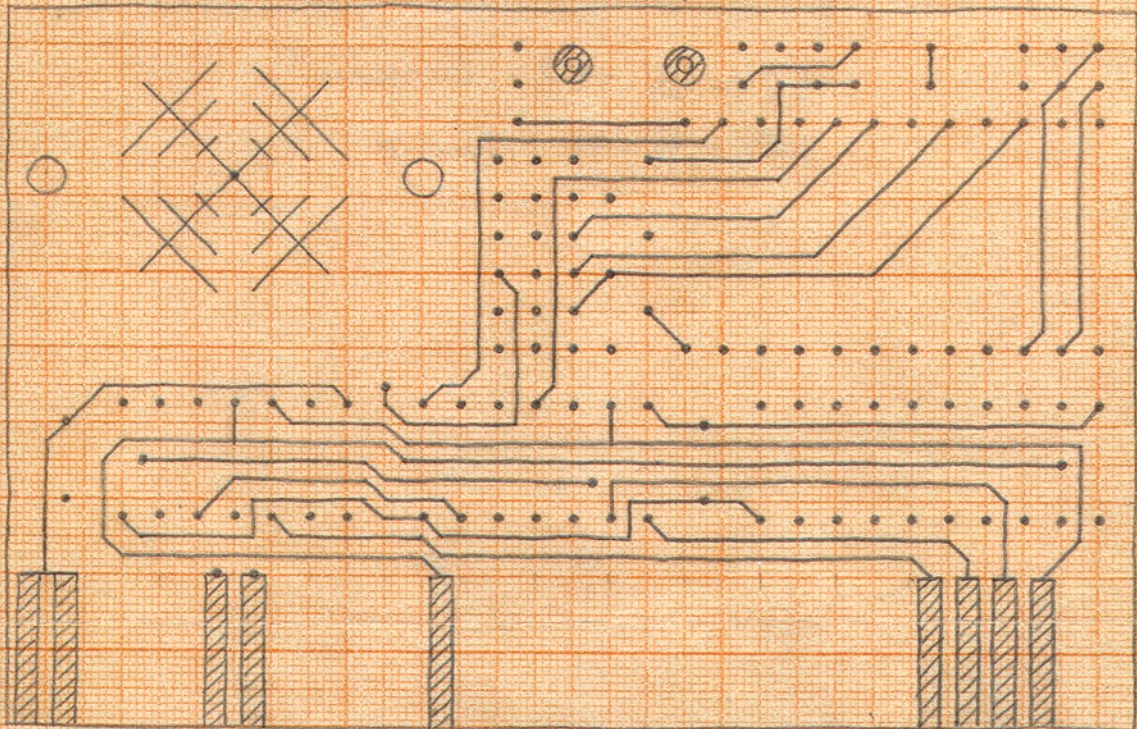

ВЕРХ (ВИА СВЯЗЬ МАТУ)

НИЗ М2:1

Revision B

© '93 Nippel
Clock Card

ЛАМИРОВАНИЕ М11
СТАНДАРТНЫЕ КОНТАКТНЫЕ ПЛОСКОСТИ НЕ ПОКАЗАНЫ

ВЕРХ

НИЗ

M:2:1

- ⊙ отв. $\varnothing 1.3$, конт. пл. $\varnothing 2.5$, ⊙ $\varnothing 2.2$ или $\varnothing 5$
- отв. $\varnothing 0.9$, конт. пл. $\varnothing 1.6$

© '93 Nippel
Clock Card

ЧАСТИЦЫ

Надписи на нижней стороне выполняются
печатным рисунком, т.е. через травление.

Слой: с рисунком краской

Вид сверху