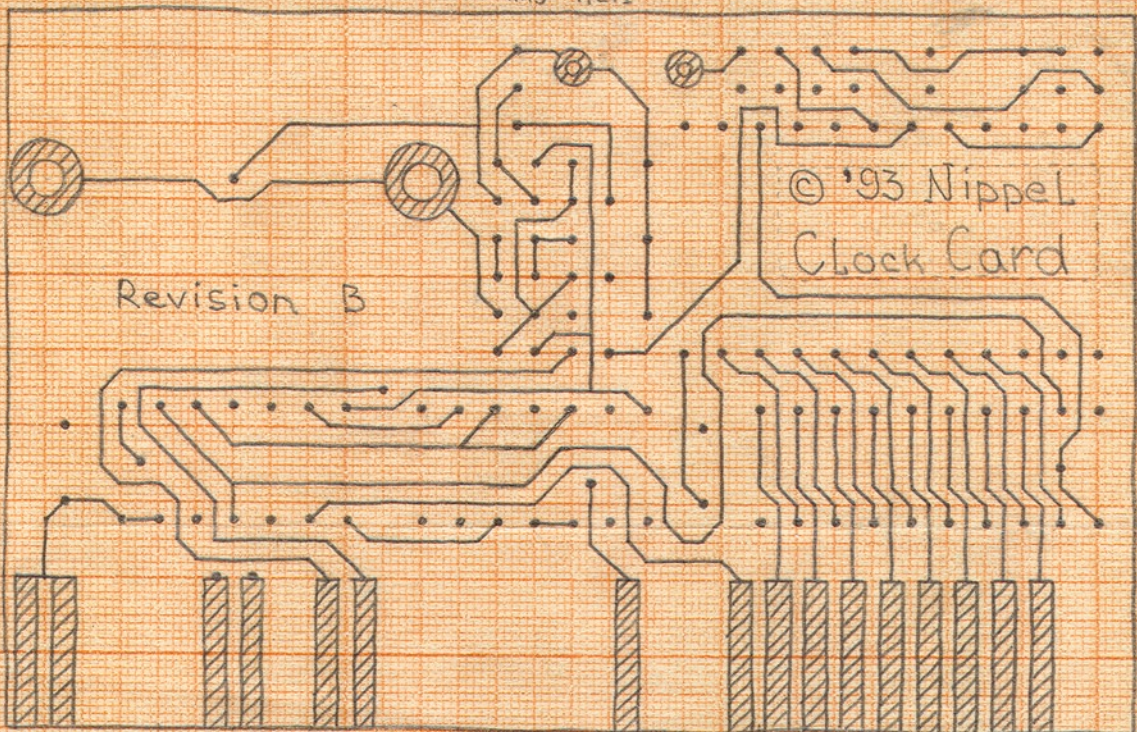

ВЕРХ (ВИА СВЯЗЬ МАТУ)

НИЗ М2:1

Revision B

© '93 Nippel
Clock Card

ЛАМИРОВАНИЕ М11
СТАНДАРТНЫЕ КОНТАКТНЫЕ ПЛОСКОСТИ НЕ ПОКАЗАНЫ

ВЕРХ

НИЗ

M:2:1

- ⊙ отв. $\varnothing 1.3$, конт. пл. $\varnothing 2.5$, ⊙ $\varnothing 2.2$ или $\varnothing 5$
- отв. $\varnothing 0.9$, конт. пл. $\varnothing 1.6$

© '93 Nippel
Clock Card

ЧАСТИЦЫ

Надписи на нижней стороне выполняются
печатным рисунком, т.е. через травление.

Слой: с рисунком краской

Вид сверху