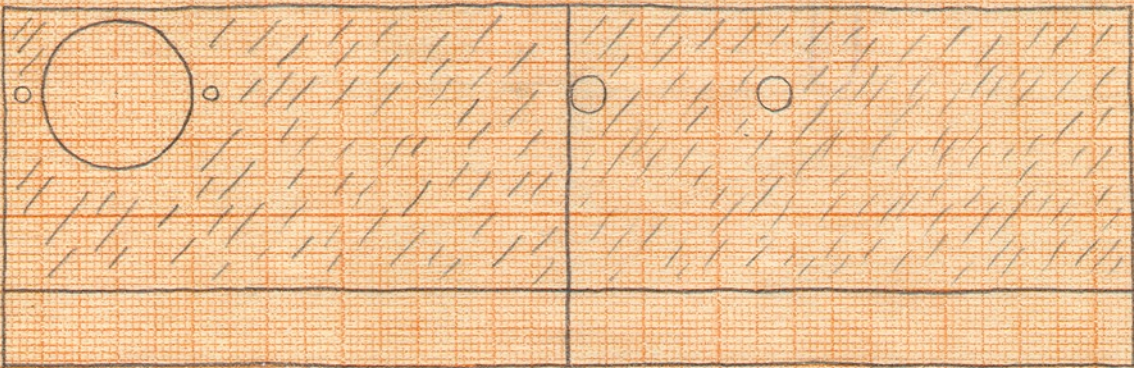

ВЕРХ (ВИА СВЯЗЬ МАТУ)

НИЗ М2:1

Revision B

© '93 Nippel
Clock Card

ЛАМИРОВАНИЕ М11
СТАНДАРТНЫЕ КОНТАКТНЫЕ ПЛОСКОСТИ НЕ ПОКАЗАНЫ

ВЕРХ

НИЗ

M:2:1

- ⊙ отв. $\varnothing 1.3$, конт. пл. $\varnothing 2.5$, ⊙ $\varnothing 2.2$ или $\varnothing 5$
- отв. $\varnothing 0.9$, конт. пл. $\varnothing 1.6$

© '93 Nippel
Clock Card

ЧАСТИЦЫ

Надписи на нижней стороне выполняются
печатным рисунком, т.е. через травление.

Слой: с рисунком краской

Вид сверху