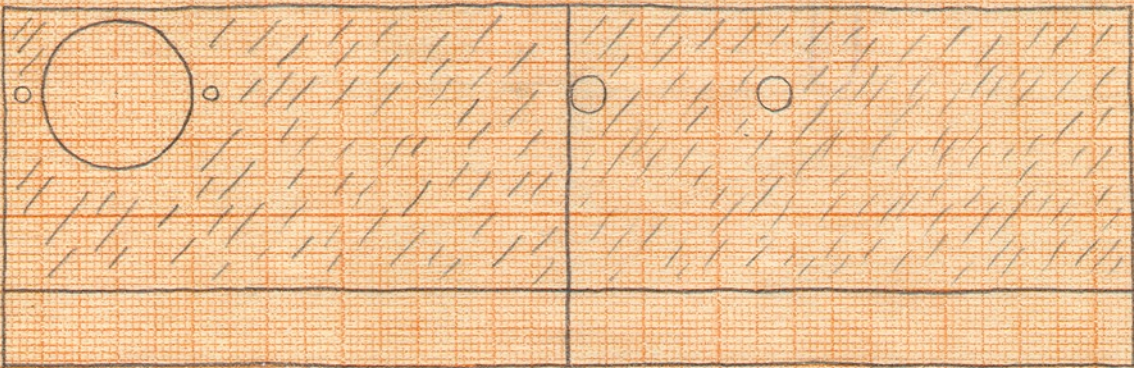

ВЕРХ (ВИА СКВОЗЬ ПЛАТУ)

НИЗ М2:1

ЛАМИРОВАНИЕ М11  
СТАНДАРТНЫЕ КОНТАКТНЫЕ ПЛОСКОСТИ НЕ ПОКАЗАНЫ

ВЕРХ

НИЗ

M:2:1

- ⊙ отв.  $\varnothing 1.3$ , конт. пл.  $\varnothing 2.5$ , ⊙  $\varnothing 2.2$  или  $\varnothing 5$
- отв.  $\varnothing 0.9$ , конт. пл.  $\varnothing 1.6$

© '93 Nippel  
Clock Card

ЧАСТИЦЫ

Надписи на нижней стороне выколпены  
печатным рисунком, т.е. через травление.